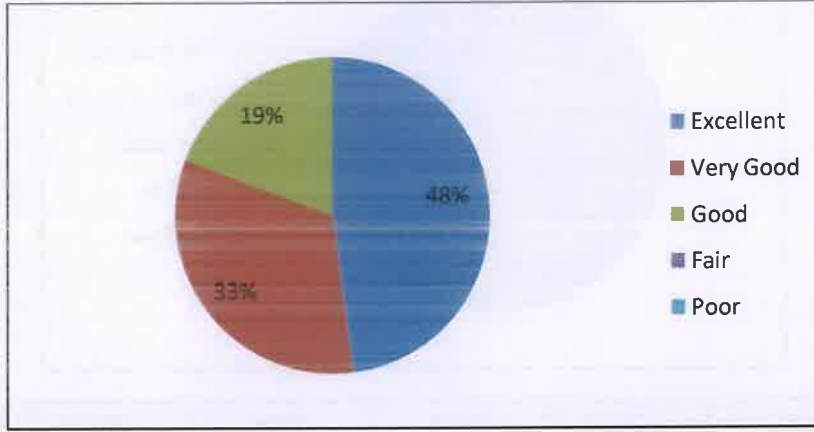

An ISO 9001:2015 certified Institution and accredited by NAAC with A+ grade.

9. What would you say about the fests, events, and extra-curricular activities arranged by the college?

கல்லூரியால் ஏற்பாடு செய்யப்பட்ட விழாக்கள், நிகழ்வுகள் மற்றும் பாடநெறிக்கு அப்பாற்பட்ட நடவடிக்கைகள் பற்றி நீங்கள் என்ன கூறுவீர்கள்?