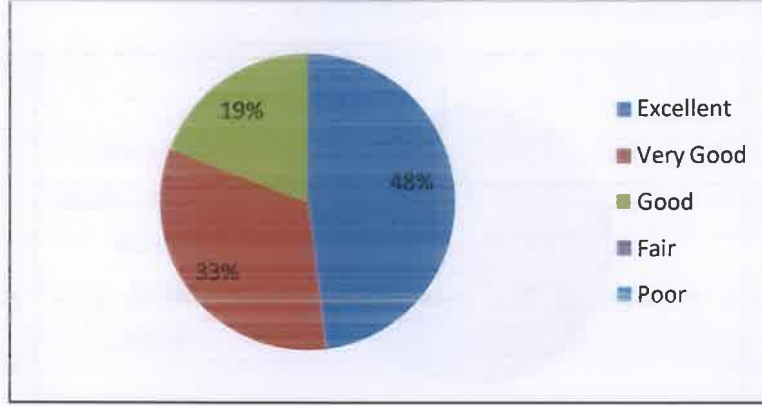

3. How do you rate the learning experience of your ward in the college?

கல்லூரியில் உங்கள் மகன்/மகளின் கற்றல் அனுபவத்தை எப்படி மதிப்பிடுகிறீர்கள்?

Excellent	Very Good	Good	Fair	Poor
19	21	2	0	0

4. What is your comment on the academic skills and knowledge of the college faculty?