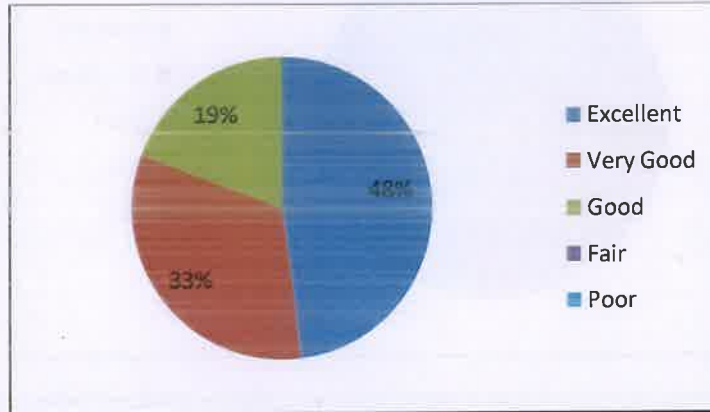

Excellent	Very Good	Good	Fair	Poor
18	15	19	0	0

10. What is your assessment about the placements, internship opportunities provided by the college?

கல்லூரி வழங்கும் வேலைவாய்ப்புகள், வேலைவாய்ப்பு வாய்ப்புகள் பற்றி உங்கள் மதிப்பீடு என்ன?