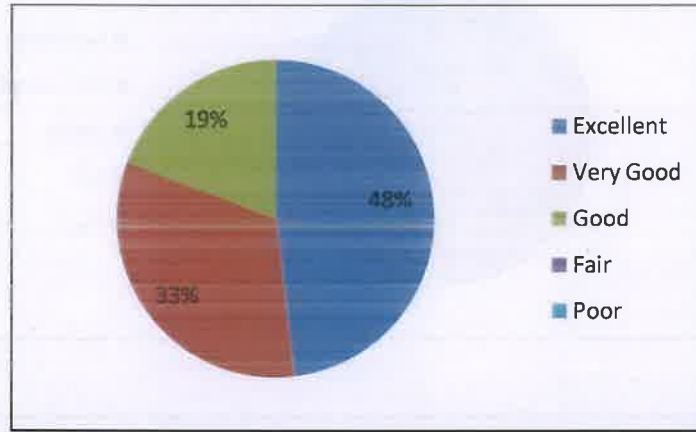

7. How would you describe the social environment in terms of diversity and inclusiveness of the college?

கல்லூரியின் பன்முகத்தன்மை மற்றும் உள்ளடக்கியதன் அடிப்படையில் சமூக சூழலை எவ்வாறு விவரிப்பீர்கள்?

Excellent	Very Good	Good	Fair	Poor
17	21	2	0	0