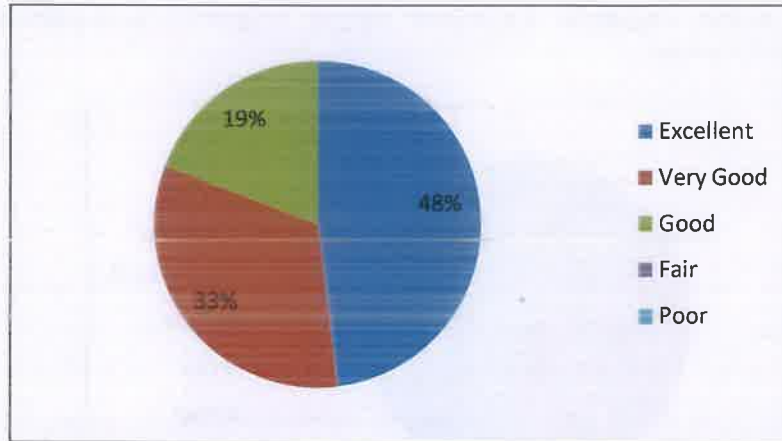

Excellent	Very Good	Good	Fair	Poor
15	20	17	0	0

Prof. Dr. V. Duraisamy, M.E., Ph.D., FIET
PRINCIPAL
The Kavery Engineering College
Mecheri, Salem - 636 453.