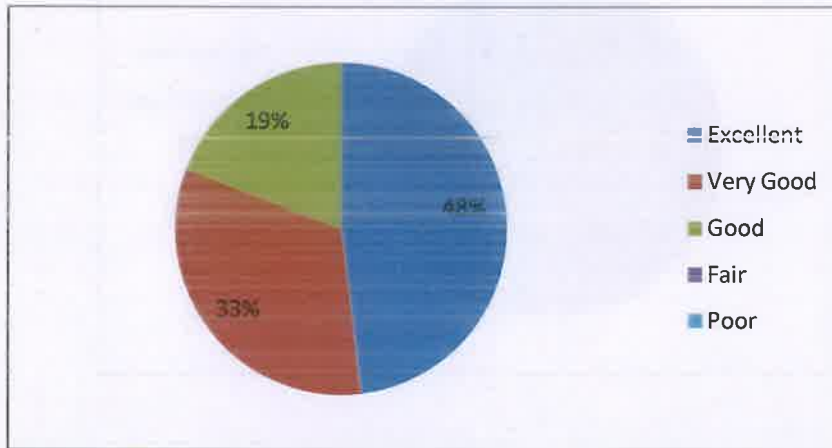

Excellent	Very Good	Good	Fair	Poor
21	15	16	0	0

Prof. Dr.V.Duraisamy, M.E., Ph.D.,
PRINCIPAL
The Kavery Engineering College
Mecheri, Salem - 636 453.